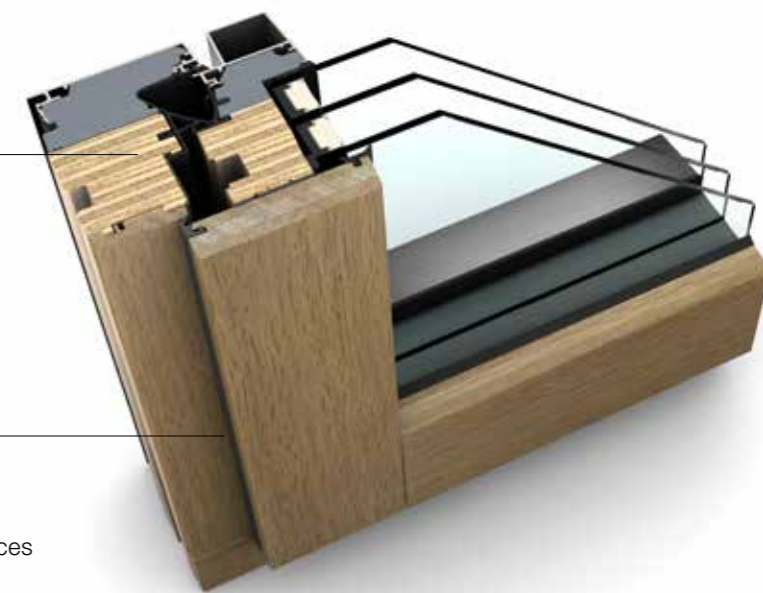

DIVERSITÉ DU BOIS À L'INTÉRIEUR

- Pour un aménagement individuel et harmonieux de votre espace de vie
- Une nouvelle technologie permet de proposer des essences de bois spéciales à un rapport qualité-prix intéressant